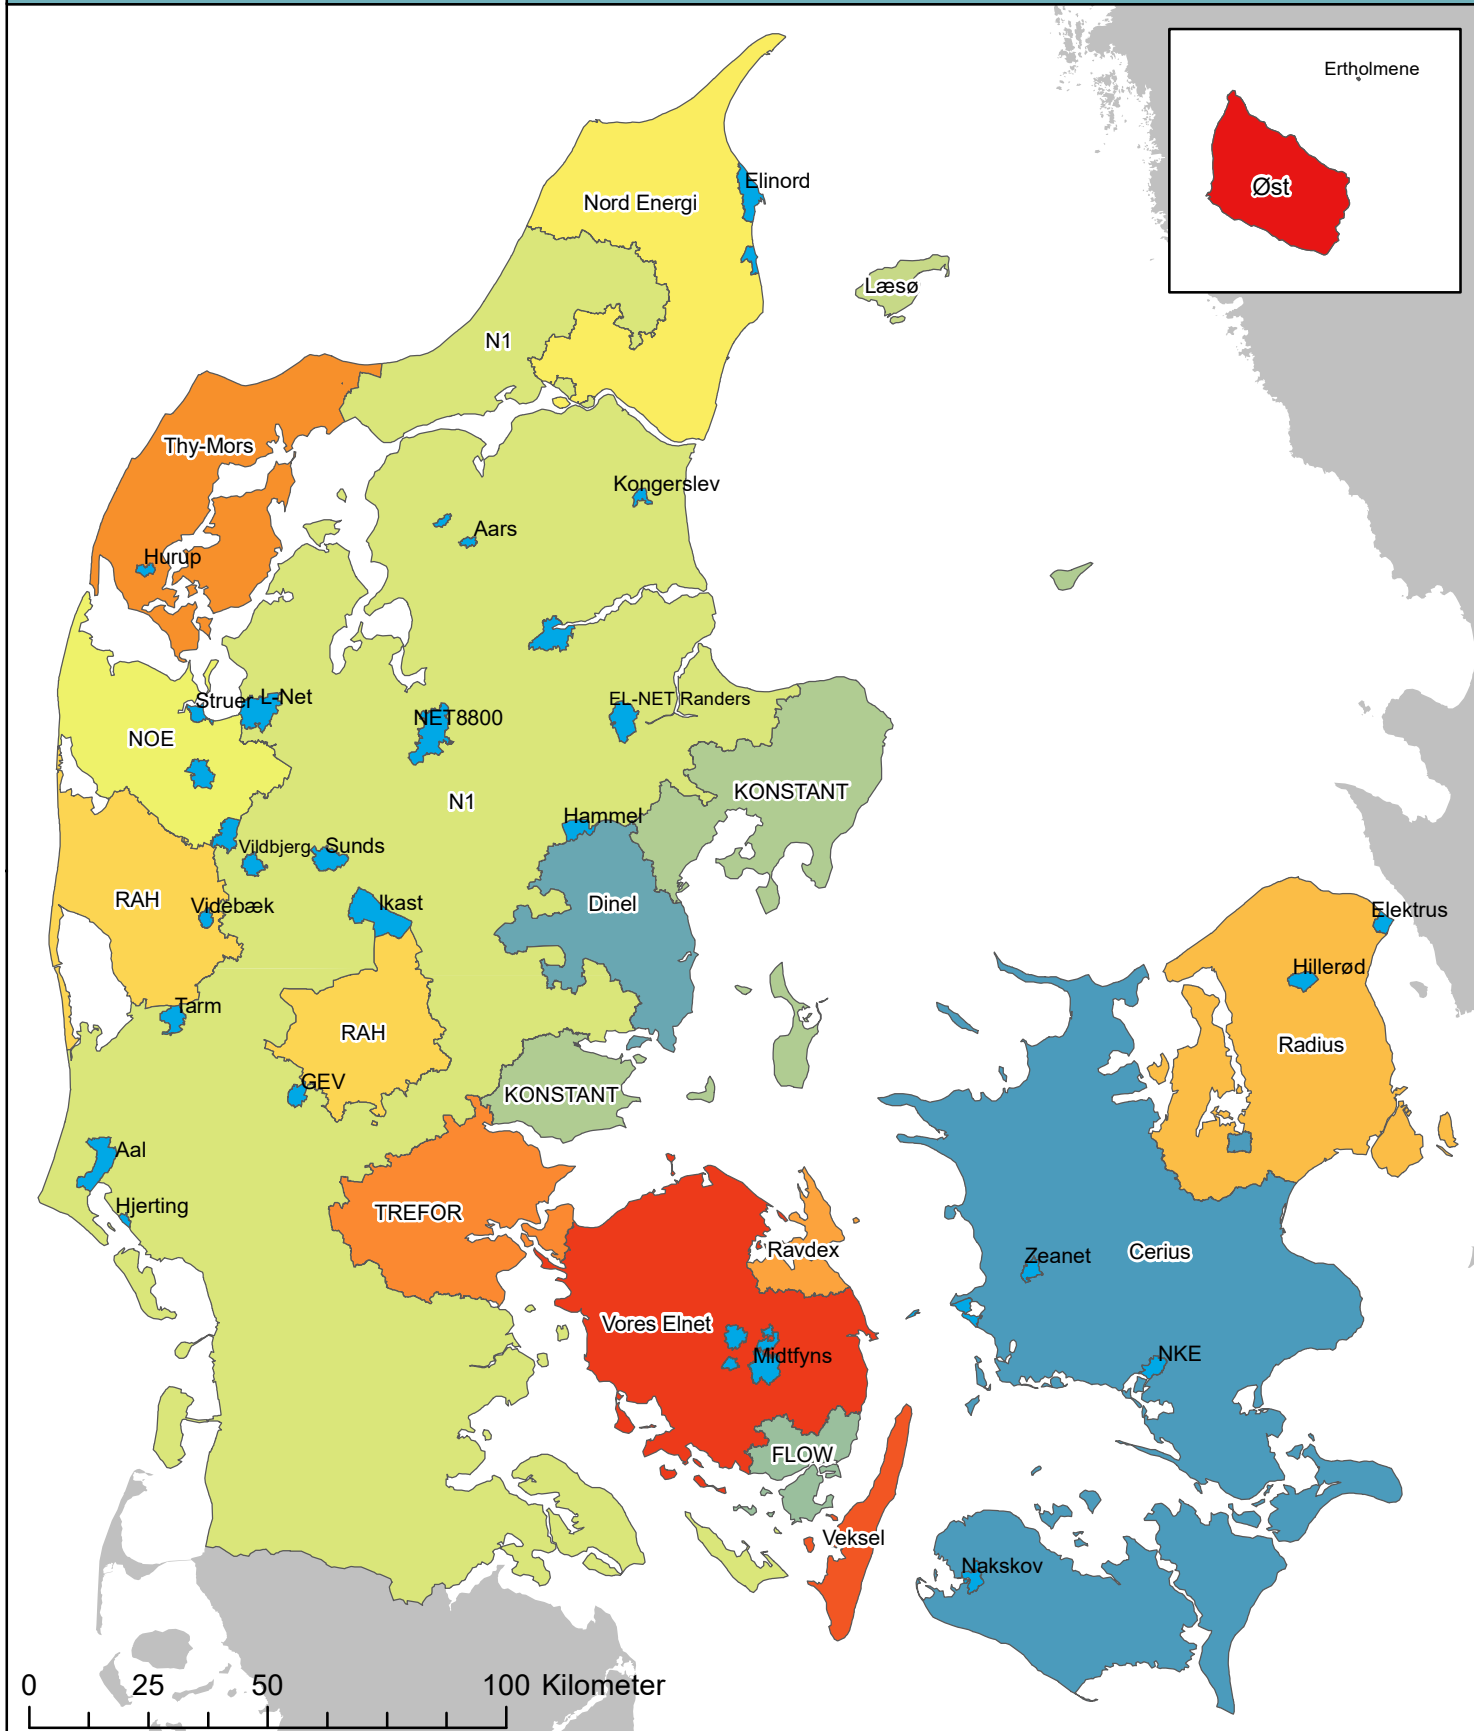

Elnetselskaber

- | | | | | | | | |
|--|--------|---|----------|---|-------------|---|-------------|
|  | Andre |  | KONSTANT |  | Nord Energi |  | TREFOR |
|  | Cerius |  | Læsø |  | RAH |  | Thy-Mors |
|  | Dinel |  | N1 |  | Radius |  | Veksel |
|  | FLOW |  | NOE |  | Ravdex |  | Vores Elnet |
| | | | | | |  | Øst |

*Elnetselskabernes grænser,
Kortet er opdateret december 2020*